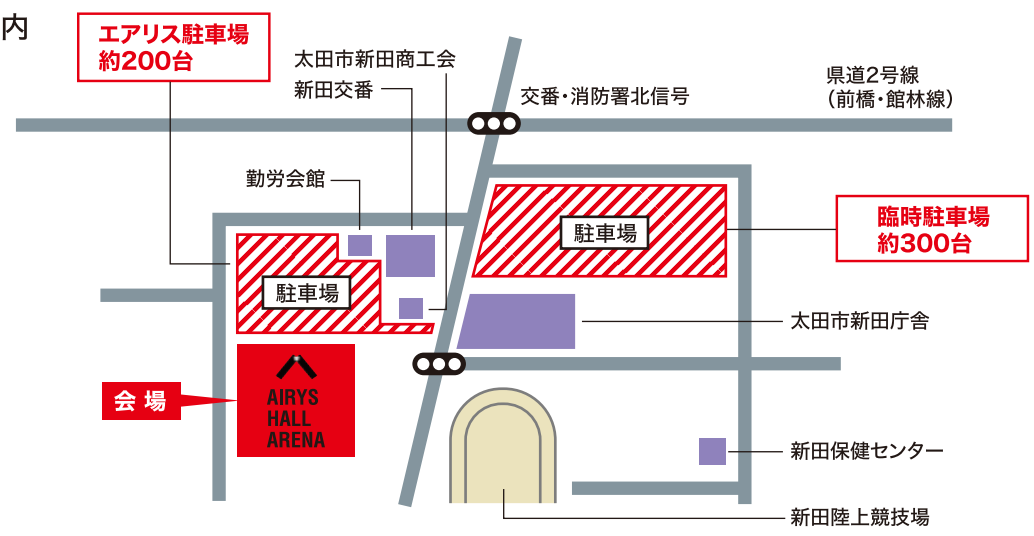

《令和4年ビジネスマッチングフェア タイムスケジュール》

■プログラム

9:00	〈開会セレモニー〉 ・挨拶 ・テープカット	
10:00 開場	エアリスアリーナ(会場内) 〈ブース出展〉 【出展区分】 A 商社・物流・サービス B 新産業・スタートアップ C 印刷・繊維・その他 D 金属・機械 E ロボット産業 F 精密機器・電子・電気 G 輸送用機器 H 建設・建材 I ICT・IoT J ヘルスケア・アグリビジネス K 公共・教育・支援機関 〈特産品の展示・販売〉 共催自治体5市(桐生市、伊勢崎市、太田市、館林市、みどり市)による展示販売 〈専門機関との経営相談会(無料)〉 ・群馬県よろず支援拠点 ・北関東産官学研究会 ・群馬県発明協会 ・信金中央金庫 ・日本政策金融公庫 前橋支店 ・群馬県信用保証協会 ・群馬大学 等 ※原則予約制となります。 〈地元大手企業との個別商談会〉 建設関連企業との個別商談 ※完全予約制となります。	屋外 〈展示〉 ・(株)シンクトゥギャザー(ブース番号G-2)による車両展示 ・ガレージスワット(ブース番号G-4)によるスポットルーム展示 〈車両展示〉 富士スバル(株)桐生店 〈キッチンカー〉 ・KOBEハイカラキッチン ・アジ庵 ・73Cafe ・笑福庭 ・Agane3°
16:00	閉場	

77.7MHz
エフエム
きりゅう

FM桐生にて
ライブ配信!!

■駐車場のご案内

来場者様への
お願い

「来場者アンケート」にご協力ください。アンケートフォームはこちら!
<https://forms.gle/FtPjwHNpwYcqRXSA9> ※10/6(木)よりご回答いただけます

令和4年

入場無料

ビジネスマッチングフェア